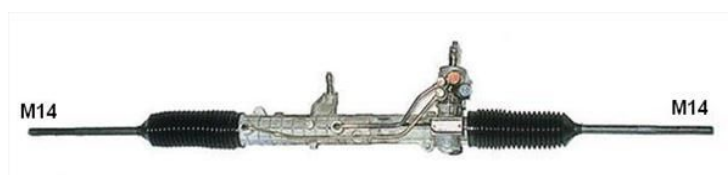

Categoria Sterzo

Produttore TRW

Note

N.O. 15000918 15000874 15000918 15001021
TERMINALI 12 MM. TUBI CON RACCORDI FISSI

IDROGUIDA ALFA 145-146 1.8 16V/GTV FIAT COUPE/BRAVO

Codice prodotto **AF316/A**

Categoria Sterzo

Produttore TRW

Note

N.O. 15000918 15000874 15000918 15001021
TERMINALI 12 MM. TUBI CON RACCORDI FISSI

IDROGUIDA ALFA 147

Codice prodotto **AF324**

Categoria Sterzo

Produttore TRW

Note

Numeri originali 46755528 - 46755528 - 71722484

IDROGUIDA ALFA 155 2.0i TURBO-155 2.5i V6

Codice prodotto **AF316/C**

Categoria Sterzo

Produttore TRW

Note

N.O.15000172
TIRANTI Ø 14 LUNG.TOTALE 1185

IDROGUIDA ALFA 156 1.6-1.8-2.0i-TD 97->

Codice prodotto **AF321**

Categoria Sterzo

Produttore TRW

Note

N.O. 60630540 - 60653054 - 60653055 - 60670084 -
60670085 - 71722522 - 71722523 - 71722524 -
71722525 - 71783203 - 71783205 - 71783207 -
71783208