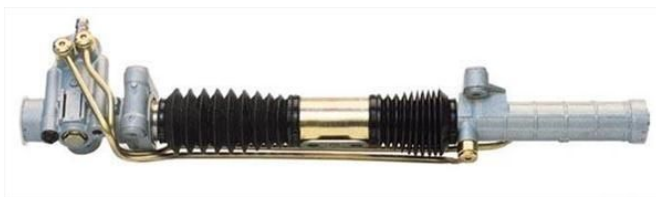

N.O.37502141 15000774
TERMINAL 14 mm

IDROGUIDA ALFA 164 T.T.-BZ-TD 87->89

Codice prodotto **AF308/B**

Categoria Sterzo

Produttore TRW

Note

TERMINAL 12 mm

IDROGUIDA ALFA 166 T.T.-BZ-TD 98->

Codice prodotto **AF322**

Categoria Sterzo

Produttore TRW

Note

N.O. 15001063

IDROGUIDA ALFA 33 tutti i tipi 88->

Codice prodotto **AF313**

Categoria Sterzo

Produttore ZF

Note

C.O.7836955131 7836955151

IDROGUIDA ALFA 6 1ª e 2ªSERIE

Codice prodotto **AF307**

Categoria Sterzo

Produttore ZF

Note